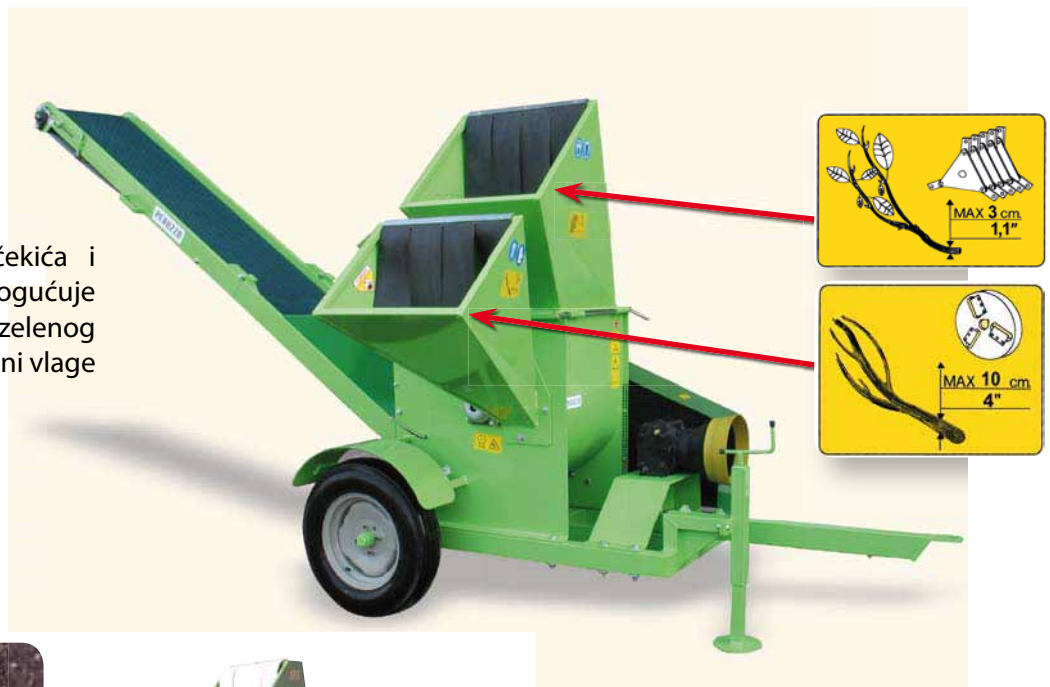

T5

SJEKAČ/DROBILICA

Sjekač/Drobilica mod. **T5** i model **T5** s trakom za izbacivanje, su pouzdani strojevi, namijenjeni za usitnjavanje i smanjenje zelenog otpada, za profesionalnu i privatnu upotrebu. Za usitnjavanje granja promjera do 10 cm upotrebljavaju se noževi za rezanje, a za manje granje promjera do 3 cm, upotrebljava se drobilica s čekićima. T5 modeli dostupni su u verzijama izbacivanja sječke na visini (preko remena) ili na tlu. Učinak obrade je do 12 m³/h. Usitnjena masa iz T5 strojeva može se upotrebljavati za kompost, kao biomasa za grijanje ili za proizvodnju briketa i peleta.

Kombinacija snažnih čekića i noževa za rezanje omogućuje pouzdano usitnjavanje zelenog otpada neovisno o količini vlage ili stanju materijala.

Model	cm Ø				Kg.	 m ³ /h			
							A	B	C
T5 Traktorski priključak	10	KS:50 - kW:39	45	3	450	12 - 15	275	162	192
T5 Električni motor	10	KS:30 - kW:22	45	3	530	12 - 15	275	162	192
T5 Dizelski motor	10	KS:37,4 - kW:27,5	45	3	570	12 - 15	340	160	210