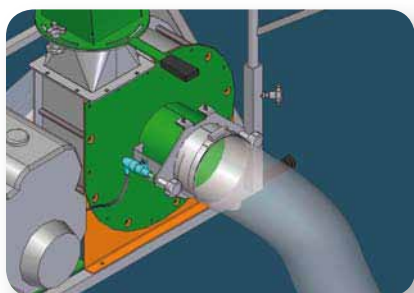

Turbo 400

TURBO 400 je snažni usisavač trave i lišća koji se upotrebljava za regularna održavanja, a pogotovo na mjestima gdje je otežan pristup ostalim strojevima. TURBO 400 dolazi u dvije verzije: 1) s vlastitim motorom, može se smjestiti na zadnji kraj kamiona; 2) traktorski priključak spaja se na klasični spoj u 3 točke. TURBO model odgovara svim sigurnosnim CE normama i standardima.

Ventilator HARDOX

Dizalica za lakše postavljanje.

Sigurnosni uređaj za zaustavljanje rada motora.

Ručka za držanje s kotačem i remenom.

Model							
					A	B	C
TURBO 400 HONDA	400 mm	KS:13 - kW:9	4	170	150	100	140
TURBO 400 TRAKTOR	400 mm	KS:30 - kW:22	4	175	160	100	140