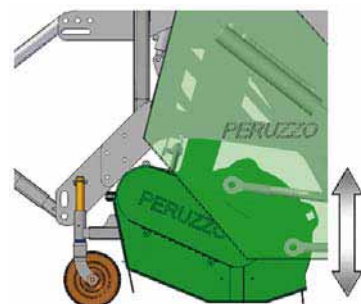

PERUZZO

PERUZZO

PERUZZO

PERUZZO

PERUZZO

PERUZZO

Tiger

KOSILICA I ČISTAČ SA SPREMNIKOM ZA SAKUPLJANJE

"PLUTAJUĆA" KOŠNJA

MAGUS
STROJ

Kosilica (mlatilica) **TIGER** dizajnirana je kao idealan stroj namijenjen za održavanje javnih i sportskih terena, koji istovremeno može obrađivati teren vertikalnim rezom i prikupljati obrađeni materijal. Opremljen je spremnikom velikog kapaciteta koji može istovarati materijal na visini 235 cm. Glava kosilice prati neravne dijelove terena "plutajući" u svim smjerovima, neovisno o konstrukciji stroja, te tako omogućuje odličan učinak pri košnji i vertikalnom rezu terena. TIGER kosilica može se u kratkom vremenu pretvoriti u čistilicu, jednostavnim promjenom dijela za rezanje u čistač.

Upotrebom vertikalnog noža moguće je istovremeno kositi, raditi vertikalni rez i sakupljati. Sve u jednom prolazu.

Jednostavno podešavanje visine.

A) Mlatilice za rad u teškim uvjetima, za visoku travu i manje grane.

B) Brza izmjena mlatilica bez alata.

Dvostruki dodatni kotači na stražnjem dijelu, za rad na mekšim tlima.

TIGER ruda za vuču za spajanje na gornji (A) ili donji (B) priključak za vuču.

Model									
							A	B	C
TIGER 1600	1500 mm	KS:50 - kW:37	48	1210	2800	540	260	192	180
TIGER 2000	1960 mm	KS:70 - kW:52	64	1650	3700	540	260	252	180