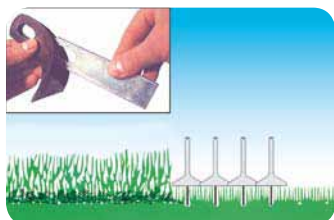

PERUZZO

PERUZZO

PERUZZO

PERUZZO

PERUZZO

PERUZZO

Tiger

KOSILICA I ČISTAČ SA SPREMNIKOM ZA SAKUPLJANJE

"PLUTAJUĆA" KOŠNJA

MAGUS
STROJ

Kosilica (mlatilica) **TIGER** dizajnirana je kao idealan stroj namijenjen za održavanje javnih i sportskih terena, koji istovremeno može obrađivati teren vertikalnim rezom i prikupljati obrađeni materijal. Opremljen je spremnikom velikog kapaciteta koji može istovarati materijal na visini 235 cm. Glava kosilice prati neravne dijelove terena "plutajući" u svim smjerovima, neovisno o konstrukciji stroja, te tako omogućuje odličan učinak pri košnji i vertikalnom rezu terena. TIGER kosilica može se u kratkom vremenu pretvoriti u čistilicu, jednostavnim promjenom dijela za rezanje u čistač.

Upotrebom vertikalnog noža moguće je istovremeno kositi, raditi vertikalni rez i sakupljati. Sve u jednom prolazu.

Jednostavno podešavanje visine.

A) Mlatilice za rad u teškim uvjetima, za visoku travu i manje grane.