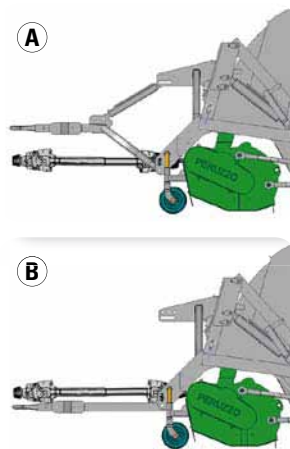

"PLUTAJUĆA" KOŠNJA

MAGUS
STROJ

Kosilica (mlatilica) **TIGER** dizajnirana je kao idealan stroj namijenjen za održavanje javnih i sportskih terena, koji istovremeno može obrađivati teren vertikalnim rezom i prikupljati obrađeni materijal. Opremljen je spremnikom velikog kapaciteta koji može istovarati materijal na visini 235 cm. Glava kosilice prati neravne dijelove terena "plutajući" u svim smjerovima, neovisno o konstrukciji stroja, te tako omogućuje odličan učinak pri košnji i vertikalnom rezu terena. TIGER kosilica može se u kratkom vremenu pretvoriti u čistilicu, jednostavnim promjenom dijela za rezanje u čistač.

Upotrebom vertikalnog noža moguće je istovremeno kositi, raditi vertikalni rez i sakupljati. Sve u jednom prolazu.

Jednostavno podešavanje visine.

A) Mlatilice za rad u teškim uvjetima, za visoku travu i manje grane.

B) Brza izmjena mlatilica bez alata.

Dvostruki dodatni kotači na stražnjem dijelu, za rad na mekšim tlima.

TIGER ruda za vuču za spajanje na gornji (A) ili donji (B) priključak za vuču.

Model									
							A	B	C
TIGER 1600	1500 mm	KS:50 - kW:37	48	1210	2800	540	260	192	180
TIGER 2000	1960 mm	KS:70 - kW:52	64	1650	3700	540	260	252	180