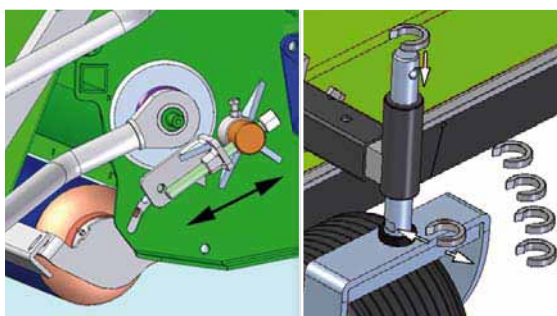

"PLUTAJUĆA" KOŠNJA

MAGUS
STROJ

Kosilica (mlatilica) **TIGER** dizajnirana je kao idealan stroj namijenjen za održavanje javnih i sportskih terena, koji istovremeno može obrađivati teren vertikalnim rezom i prikupljati obrađeni materijal. Opremljen je spremnikom velikog kapaciteta koji može istovarati materijal na visini 235 cm. Glava kosilice prati neravne dijelove terena "plutajući" u svim smjerovima, neovisno o konstrukciji stroja, te tako omogućuje odličan učinak pri košnji i vertikalnom rezu terena. TIGER kosilica može se u kratkom vremenu pretvoriti u čistilicu, jednostavnim promjenom dijela za rezanje u čistač.

Upotrebom vertikalnog noža moguće je istovremeno kositi, raditi vertikalni rez i sakupljati. Sve u jednom prolazu.

Jednostavno podešavanje visine.

A) Mlatilice za rad u teškim uvjetima, za visoku travu i manje grane.

B) Brza izmjena mlatilica bez alata.

Dvostruki dodatni kotači na stražnjem dijelu, za rad na mekšim tlima.

TIGER ruda za vuču za spajanje na gornji (A) ili donji (B) priključak za vuču.

Model									
							A	B	C
TIGER 1600	1500 mm	KS:50 - kW:37	48	1210	2800	540	260	192	180
TIGER 2000	1960 mm	KS:70 - kW:52	64	1650	3700	540	260	252	180