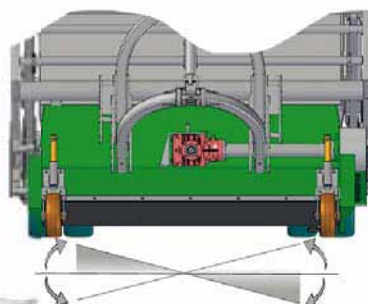

"PLUTAJUĆA" KOŠNJA

MAGUS
STROJ

Kosilica (mlatilica) **TIGER** dizajnirana je kao idealan stroj namijenjen za održavanje javnih i sportskih terena, koji istovremeno može obrađivati teren vertikalnim rezom i prikupljati obrađeni materijal. Opremljen je spremnikom velikog kapaciteta koji može istovarati materijal na visini 235 cm. Glava kosilice prati neravne dijelove terena "plutajući" u svim smjerovima, neovisno o konstrukciji stroja, te tako omogućuje odličan učinak pri košnji i vertikalnom rezu terena. TIGER kosilica može se u kratkom vremenu pretvoriti u čistilicu, jednostavnim promjenom dijela za rezanje u čistač.

Upotrebom vertikalnog noža moguće je istovremeno kositi, raditi vertikalni rez i sakupljati. Sve u jednom prolazu.

Jednostavno podešavanje visine.

A) Mlatilice za rad u teškim uvjetima, za visoku travu i manje grane.

B) Brza izmjena mlatilica bez alata.

Dvostruki dodatni kotači na stražnjem dijelu, za rad na mekšim tlima.

TIGER ruda za vuču za spajanje na gornji (A) ili donji (B) priključak za vuču.

Model									
							A	B	C
TIGER 1600	1500 mm	KS:50 - kW:37	48	1210	2800	540	260	192	180
TIGER 2000	1960 mm	KS:70 - kW:52	64	1650	3700	540	260	252	180