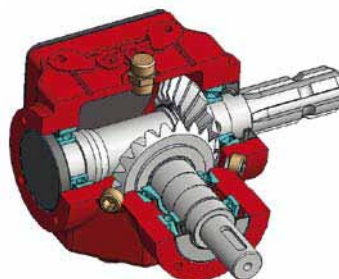

PERUZZO

PERUZZO PERUZZO PERUZZO PERUZZO PERUZZO PERUZZO

Scorpion

PREDNJA KOSILICA (MLATILICA) ZA TRAKTORE 15 - 30 KS

PREDNJI PRIKLJUČAK

MAGUS
STROJ

Model kosilice **SCORPION** priključuje se na traktore snage 15 do 30 KS. Upotrebljava se pri košnji travnatih površina i usitnjavanje manjih grana promjera 1-2 cm, uz istodobno valjanje terena. Najveća primjena je na sportskim i javnim površinama. Velika količina noževa i veliki broj okretaja daju izvrsnu kvalitetu usitnjenog materijala. Mogućnost kvalitetnog vertikalnog reza osigurava se vertikalnim noževima. Priključuje se na traktor s prednje strane na 3 točke spajanja ili spajanje na trokut.

Opcija spajanja s prednje strane na 3-točke spajanja

Opcija spajanja s prednje strane na brzi trokut spoj

- (A) - Mlatilica "Y" za usitnjavanje debljine 4 mm
- (B) - Mlatilica "Y" za usitnjavanje debljine 4 mm + vertikalni nož debljine 3mm
- (C) - Vertikalni nož debljine 3 mm
- (D) - Mlatilica u obliku lopatice debljine 5 mm lopatice namijenjena za teže uvjete rada, za visoku travu i manje grane
- (E) - Mlatilica u obliku lopatice debljine 3 mm namijenjena za finu i jednakomjernu obradu travnatih terena

Trostruko preklapanje mlatilica.

Prijenosnik sa spiralnim i glatkim zupčanicima proizvodi malu količinu buke

Model						Dimenzije (mm)		
						A	B	C
SCORPION 1200	1200 mm	KS:18-25 – kW:13-20	80	190	540-1000-2000	140	80	64
SCORPION 1400	1400 mm	KS:20-25 – kW:15-20	88	200	540-1000-2000	160	80	64
SCORPION 1600	1500 mm	KS:22-30 – kW:16-22	100	210	540-1000-2000	180	80	64