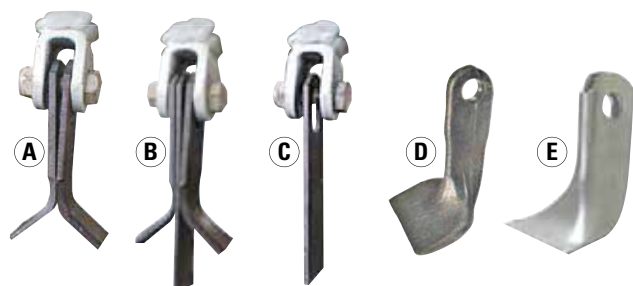

PERUZZO

PERUZZO PERUZZO PERUZZO PERUZZO PERUZZO PERUZZO

Scorpion

PREDNJA KOSILICA (MLATILICA) ZA TRAKTORE 15 - 30 KS

PREDNJI PRIKLJUČAK

MAGUS
STROJ

Model kosilice **SCORPION** priključuje se na traktore snage 15 do 30 KS. Upotrebljava se pri košnji travnatih površina i usitnjavanje manjih grana promjera 1-2 cm, uz istodobno valjanje terena. Najveća primjena je na sportskim i javnim površinama. Velika količina noževa i veliki broj okretaja daju izvrsnu kvalitetu usitnjenog materijala. Mogućnost kvalitetnog vertikalnog reza osigurava se vertikalnim noževima. Priključuje se na traktor s prednje strane na 3 točke spajanja ili spajanje na trokut.

Opcija spajanja s prednje strane na 3-točke spajanja

Opcija spajanja s prednje strane na brzi trokut spoj

- (A) - Mlatilica "Y" za usitnjavanje debljine 4 mm
- (B) - Mlatilica "Y" za usitnjavanje debljine 4 mm + vertikalni nož debljine 3mm
- (C) - Vertikalni nož debljine 3 mm
- (D) - Mlatilica u obliku lopatice debljine 5 mm lopatice namijenjena za teže uvjete rada, za visoku travu i manje grane
- (E) - Mlatilica u obliku lopatice debljine 3 mm namijenjena za finu i jednakomjernu obradu travnatih terena

Trostruko preklapanje mlatilica.

Prijenosnik sa spiralnim i glatkim zupčanicima proizvodi malu količinu buke

Model						Dimenzije (mm)		
						A	B	C
SCORPION 1200	1200 mm	KS:18-25 – kW:13-20	80	190	540-1000-2000	140	80	64
SCORPION 1400	1400 mm	KS:20-25 – kW:15-20	88	200	540-1000-2000	160	80	64
SCORPION 1600	1500 mm	KS:22-30 – kW:16-22	100	210	540-1000-2000	180	80	64