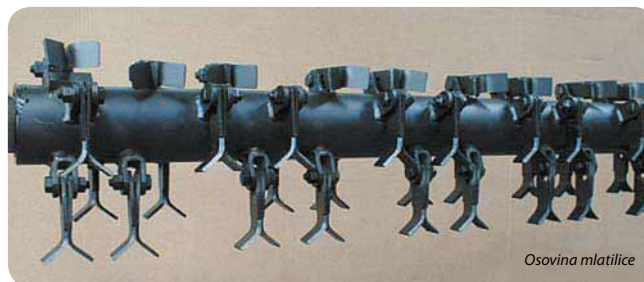

PERUZZO

PERUZZO PERUZZO PERUZZO PERUZZO PERUZZO PERUZZO

Scorpion

PREDNJA KOSILICA (MLATILICA) ZA TRAKTORE 15 - 30 KS

PREDNJI PRIKLJUČAK

MAGUS
STROJ

Model kosilice **SCORPION** priključuje se na traktore snage 15 do 30 KS. Upotrebljava se pri košnji travnatih površina i usitnjavanje manjih grana promjera 1-2 cm, uz istodobno valjanje terena. Najveća primjena je na sportskim i javnim površinama. Velika količina noževa i veliki broj okretaja daju izvrsnu kvalitetu usitnjenog materijala. Mogućnost kvalitetnog vertikalnog reza osigurava se vertikalnim noževima. Priključuje se na traktor s prednje strane na 3 točke spajanja ili spajanje na trokut.

Opcija spajanja s prednje strane na 3-točke spajanja

Opcija spajanja s prednje strane na brzi trokut spoj

- (A) - Mlatilica "Y" za usitnjavanje debljine 4 mm
- (B) - Mlatilica "Y" za usitnjavanje debljine 4 mm + vertikalni nož debljine 3mm
- (C) - Vertikalni nož debljine 3 mm
- (D) - Mlatilica u obliku lopatice debljine 5 mm lopatice namijenjena za teže uvjete rada, za visoku travu i manje grane
- (E) - Mlatilica u obliku lopatice debljine 3 mm namijenjena za finu i jednakomjernu obradu travnatih terena

Trostruko preklapanje mlatilica.

Prijenosnik sa spiralnim i glatkim zupčanicima proizvodi malu količinu buke

Model						Dimenzije (mm)		
						A	B	C
SCORPION 1200	1200 mm	KS:18-25 – kW:13-20	80	190	540-1000-2000	140	80	64
SCORPION 1400	1400 mm	KS:20-25 – kW:15-20	88	200	540-1000-2000	160	80	64
SCORPION 1600	1500 mm	KS:22-30 – kW:16-22	100	210	540-1000-2000	180	80	64