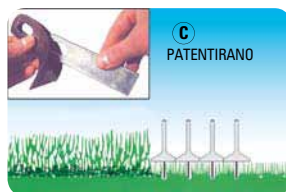

Valjak na hidraulični pogon namijenjen je za podizanje polegnute trave nakon prelaska kotača. Idealno za upotrebu na sportskim terenima.

Model									
							A	B	C
KOALA 1000	1060 mm	KS:16 - kW:11,7	32	210	600	540	110	145	110
KOALA 1200	1150 mm	KS:20 - kW:15	40	250	700	540	144	145	110
KOALA 1600	1500 mm	KS:25 - kW:19	50	310	900	540	174	145	110
KOALA Professional 1200	1200 mm	KS:25 - kW:19	40	330	700	540	144	145	150
KOALA Professional 1600	1500 mm	KS:30 - kW:22	50	390	900	540	174	145	150