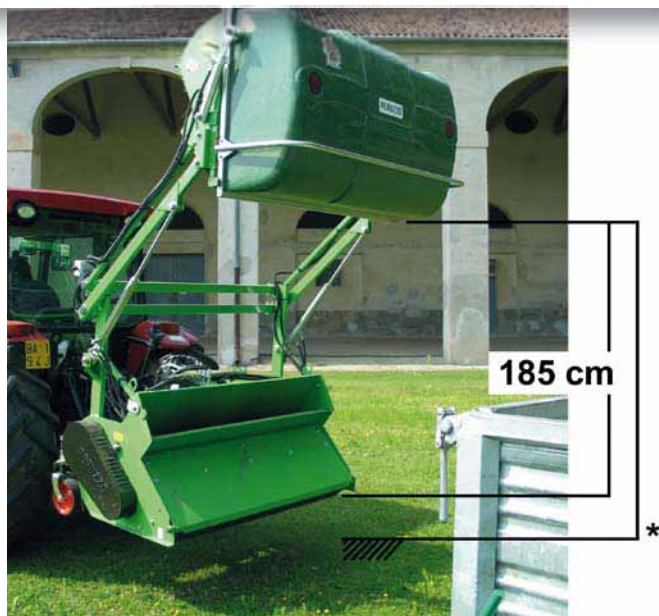

Koala

Koala

Professional

KOSILICA SA SPREMNIKOM ZA SAKUPLJANJE ZA TRAKTORE (10 - 25 kW)

Koala

STRAŽNJI PRIKLJUČAK

Koala *Professional*

VERTIKALNI REZ

Model kosilice **KOALA** namijenjen je za traktore snage 16 do 25 KS te može istovremeno kositi travu, raditi vertikalni rez i sakupljati obrađeni materijal. KOALA može istovarati materijal direktno na tlo aktivacijom ručne poluge ili ,opcionalno preko hidraulike, istovar se može vršiti na tlu ili na visini. Prijenosnik sa zaštitnom spojkom isporučuje se kao dodatna zaštita stroja.

Jednostavno podešavanje zadnjeg valjka i visine obrade pomoću vijka na vanjskom dijelu kosilice.

Brza i jednostavna regulacija visine na prednjim kotačima.

A) Mlatilice za košnju trave + vertikalni rez + sakupljanje