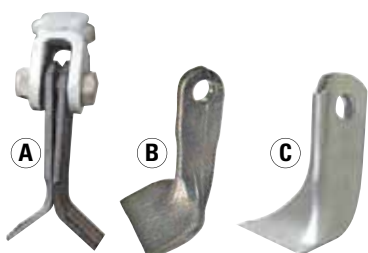

# Frog

**KOSILICA (MLATILICA) ZA TRAKTORE SNAGE 15 KS**

**STRAŽNJI  
PRIKLJUČAK**

**MAGUS**  
STROJ

Model **FROG** namijenjen je za manje traktore snage 15 KS, za rezanje trave (usitnjavanje) i smanjenje volumena malih grana te ujedno i valjanje travnatih terena. Veliki broj mlatilica i brzina okretaja osiguravaju kvalitetan učinak i usitnjeni materijal. S opcionalnim mlatilicama u obliku lopatica, moguće je obrađivati travnjake parkova i javnih površina na najfiniji način. Kosilica se priključuje na stražnju stranu traktora.

Jednostavno podešavanje i zatezanje remena

Osovina mlatilica

(A) - Mlatilica "Y" za usitnjavanje debljine 4 mm

(B) - Mlatilica u obliku lopatice debljine 5 mm lopatice namijenjena za teže uvjete rada, za visoku travu i manje grane

(C) - Mlatilica u obliku lopatice debljine 3 mm namijenjena za finu i jednakomjernu obradu travnatih terena

Pakiranje:

Teg Special / Scorpion / Frog / Fox / Puma / ELK

Model									
							A	B	C
FROG 960	960 mm	KS: 15 - kW:11	48		95	540	120	80	64
FROG 960 M	960 mm	KS: 15 - kW:11		24	95	540	110	80	64
FROG 1120	1120 mm	KS: 18 - kW:13	56		100	540	126	80	64
FROG 1120 M	1120 mm	KS: 18 - kW:13		28	100	540	126	80	64