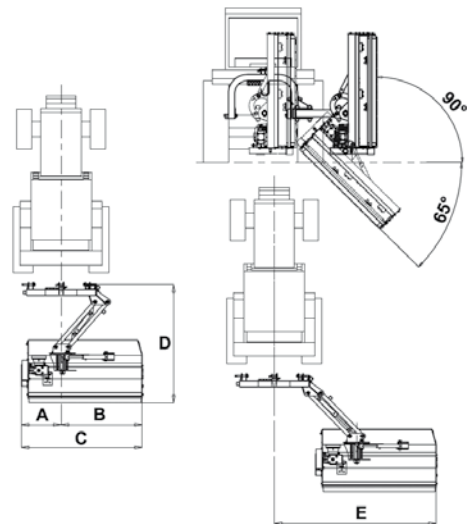

PERUZZO

PERUZZO

PERUZZO

PERUZZO

PERUZZO

PERUZZO

Elk cross

KOSILICA (MLATILICA) ZA TRAKTORE SNAGE 30 DO 50 KS

STRAŽNJI
PRIKLJUČAK

MAGUS
STROJ

Model **ELK Cross** upotrebljava se za košnju trave i obrezivanje vegetacije promjera do 4 ili 5 cm. ELK Cross kosilica sa zatvorenim kućištem upotrebljava se u održavanju gradskih (javnih) površina, poljoprivrednih, te pri održavanju okoliša prometnica. S ovim modelom mogu se uređivati površine prekrivene travom, živicom, granjem i grmljem na kosinama, nasipima, kanalima i stazama pod nagibom od +90% do -65%.

(1) - Mlatilica od kovanog i kaljenog željeza

Mod.	A mm	B mm	C mm	D mm	E mm
ELK cross 1200	570	745	1315	1600	2000
ELK cross 1400	570	945	1515	1600	2200
ELK cross 1600	570	1145	1715	1600	2400

Model							
			Kg. min.		Kg.		A B C
ELK cross 1200	1315 mm	KS: 35 – kW: 26	700	10	270	540	147 x 130 x 100
ELK cross 1400	1515 mm	KS: 40 – kW: 30	750	12	300	540	164 x 130 x 100
ELK cross 1600	1715 mm	KS: 40 – kW: 30	900	14	330	540	187 x 130 x 100