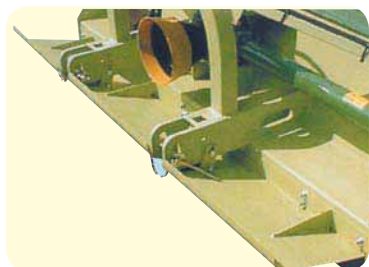

HORTIKULURA

KOMUNALNO ODRŽAVANJE

POLJOPRIVREDA

Model **CANGURO PROFESSIONAL** upotrebljava se za kvalitetnu košnju trave i drobljenje manjih grana promjera do 5 cm, sakupljanje usitnjenog materijala i istovar pomoću hidraulike na visini do 2 m. Odlične performanse i kvaliteta reza trave i granja svrstavaju ovaj nagrađivani model u sam vrh strojeva namijenjenih za održavanje javnih površina, parkova, poljoprivrednih površina, vinograda i voćnjaka. Pogodan je za sve terene i uvjete rada.

Odlična učinkovitost pri košnji trave i usitnjavanju grana promjera do 5 cm.

Veliki kapacitet spremnika i mogućnost dizanja i istovara na visini do 2m.

Specijalna prednja metalna ploča.

Valjak sa strugajućom metalnom šipkom.

Podešavanje visine rezanja na prednjim okretnim kotačima.

Težina: 1 kg

A) Mlatilica od kovanog i kaljenog željeza.

* Za traktorski spoj u 3 točke

Model									
							A	B	C
CANGURO 1600	1500 mm	KS:50 - kW:37	20	860	1900	540	220	195	165
CANGURO 1800	1800 mm	KS:60 - kW:44	44	950	2100	540	220	215	165