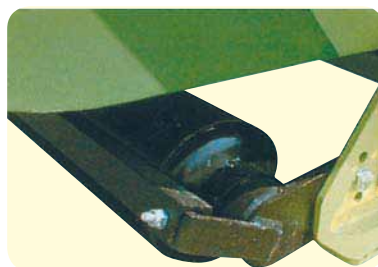

HORTIKULURA

KOMUNALNO ODRŽAVANJE

POLJOPRIVREDA

Model **CANGURO PROFESSIONAL** upotrebljava se za kvalitetnu košnju trave i drobljenje manjih grana promjera do 5 cm, sakupljanje usitnjenog materijala i istovar pomoću hidraulike na visini do 2 m. Odlične performanse i kvaliteta reza trave i granja svrstavaju ovaj nagrađivani model u sam vrh strojeva namijenjenih za održavanje javnih površina, parkova, poljoprivrednih površina, vinograda i voćnjaka. Pogodan je za sve terene i uvjete rada.

Odlična učinkovitost pri košnji trave i usitnjavanju grana promjera do 5 cm.

Veliki kapacitet spremnika i mogućnost dizanja i istovara na visini do 2m.

Specijalna prednja metalna ploča.

Valjak sa strugajućom metalnom šipkom.

Podešavanje visine rezanja na prednjim okretnim kotačima.

Težina: 1 kg

A) Mlatilica od kovanog i kaljenog željeza.

* Za traktorski spoj u 3 točke

Model									
							A	B	C
CANGURO 1600	1500 mm	KS:50 - kW:37	20	860	1900	540	220	195	165
CANGURO 1800	1800 mm	KS:60 - kW:44	44	950	2100	540	220	215	165