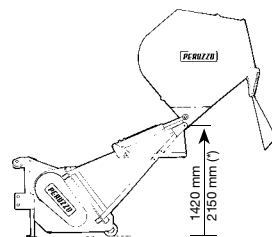

Odlična učinkovitost pri košnji trave i usitnjavanju grana promjera do 5 cm.

Veliki kapacitet spremnika i mogućnost dizanja i istovara na visini do 2m.

Specijalna prednja metalna ploča.

Valjak sa strugajućom metalnom šipkom.

Podešavanje visine rezanja na prednjim okretnim kotačima.

Težina: 1 kg

A) Mlatilica od kovanog i kaljenog željeza.

* Za traktorski spoj u 3 točke

Model									
							A	B	C
CANGURO 1600	1500 mm	KS:50 - kW:37	20	860	1900	540	220	195	165
CANGURO 1800	1800 mm	KS:60 - kW:44	44	950	2100	540	220	215	165