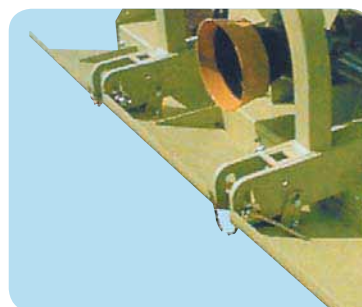

POLJOPRIVREDA

Model **CANGURO NORMAL** upotrebljava se za kvalitetnu košnju trave i drobljenje manjih grana promjera do 5 cm, te sakupljanje u isto vrijeme. Istovaranje obrađenog materijala direktno na tlo obavlja se hidrauličnim podizanjem vrata spremnika. Odlične performanse i kvaliteta reza trave i granja svrstavaju ovaj nagrađivani model u sam vrh strojeva namijenjenih za održavanje javnih površina, parkova, poljoprivrednih površina, vinograda i voćnjaka. Pogodan je za košnju i sakupljanje visoke trave.

Istovar na tlo pomoću dva hidraulična cilindra.

Jednostavno i brzo zatezanje remena.

Podešavanje visine rezanja na prednjim okretnim kotačima.

Težina 1 kg

A) Mlatilica od kovanog i kaljenog željeza

Specijalna prednja metalna ploča.

Valjak sa strugajućom metalnom šipkom.

Model							
							A B C
CANGURO 1200	1200 mm	KS:40 - kW:30	16	500	1200	540	160 x 180 x 145
CANGURO 1600	1500 mm	KS:50 - kW:37	20	650	1600	540	196 x 180 x 145
CANGURO 1800	1800 mm	KS:60 - kW:44	24	760	1800	540	220 x 180 x 145
CANGURO 2000	2000 mm	KS:70 - kW:52	28	800	2000	540	240 x 180 x 145