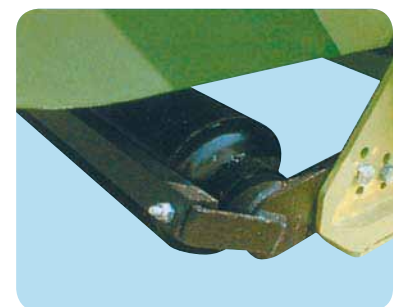

POLJOPRIVREDA

Model **CANGURO NORMAL** upotrebljava se za kvalitetnu košnju trave i drobljenje manjih grana promjera do 5 cm, te sakupljanje u isto vrijeme. Istovaranje obrađenog materijala direktno na tlo obavlja se hidrauličnim podizanjem vrata spremnika. Odlične performanse i kvaliteta reza trave i granja svrstavaju ovaj nagrađivani model u sam vrh strojeva namijenjenih za održavanje javnih površina, parkova, poljoprivrednih površina, vinograda i voćnjaka. Pogodan je za košnju i sakupljanje visoke trave.

Istovar na tlo pomoću dva hidraulična cilindra.

Jednostavno i brzo zatezanje remena.

Podešavanje visine rezanja na prednjim okretnim kotačima.

Težina 1 kg

A) Mlatilica od kovanog i kaljenog željeza

Specijalna prednja metalna ploča.

Valjak sa strugajućom metalnom šipkom.

Model							
							A B C
CANGURO 1200	1200 mm	KS:40 - kW:30	16	500	1200	540	160 x 180 x 145
CANGURO 1600	1500 mm	KS:50 - kW:37	20	650	1600	540	196 x 180 x 145
CANGURO 1800	1800 mm	KS:60 - kW:44	24	760	1800	540	220 x 180 x 145
CANGURO 2000	2000 mm	KS:70 - kW:52	28	800	2000	540	240 x 180 x 145